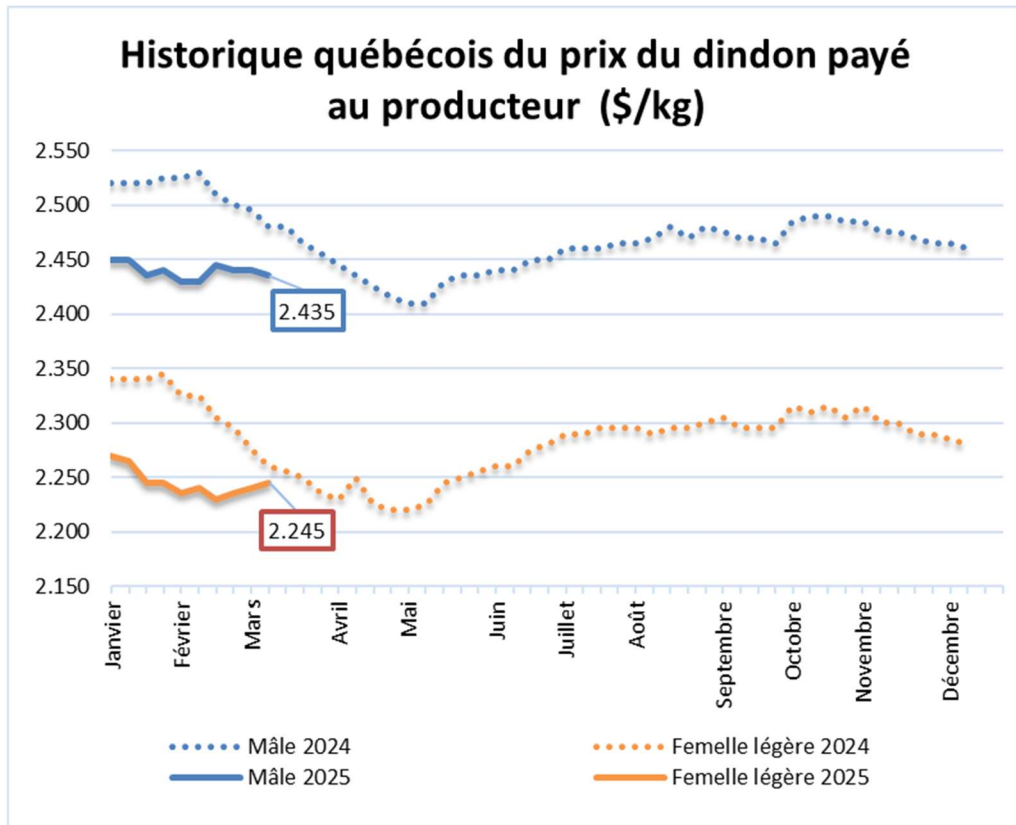

Mise à jour mensuellement. 2 mars 2025